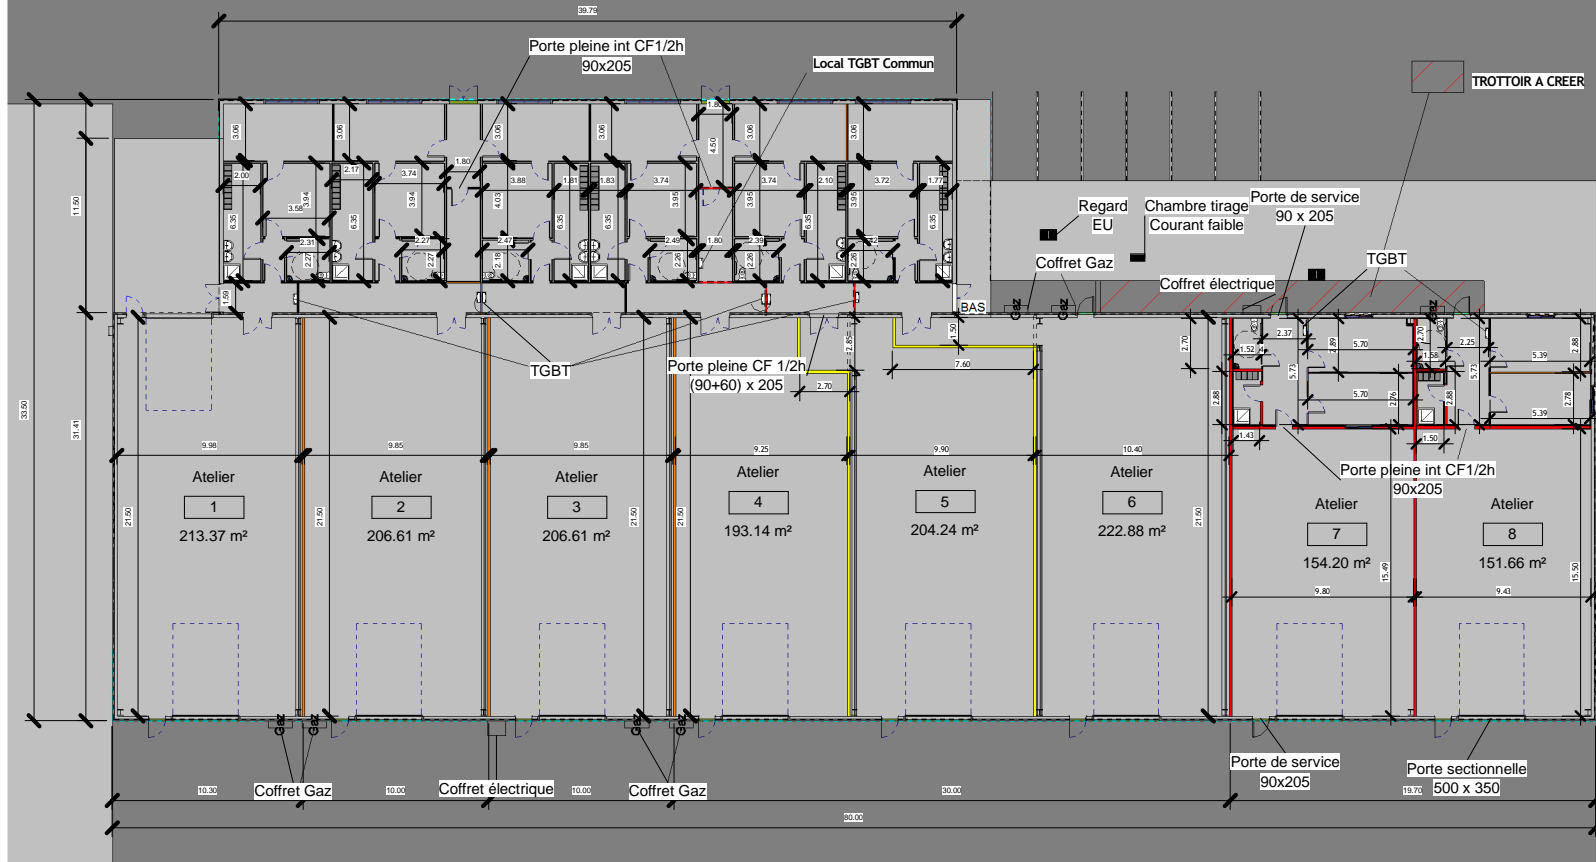

PLAN FINAL

CCI NESLE

MAITRE D'OUVRAGE : CCI AMIENS
PICARDIE

ASSISTANT MAITRE D'OUVRAGE : A.C.R.

BUREAU DE CONTROLE

RDC

PLAN FINAL

ECHELLE 1/100